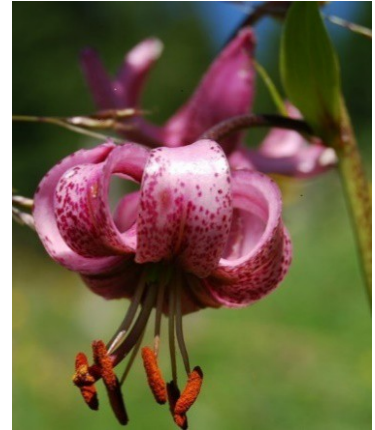

Botanische Exkursion

Samstag den 3. Juni 2023

Die Exkursion ist öffentlich und kostenlos

Leiter/in: Beat von Wyl Giswil
Rita Bachmann Malters
Alice Heijman Luzern
Ida Stalder Luzern

Route: Fräkmüntegg – Alpgschwänd –
Schönenboden – Buholzerschwändi
Krienseregg – Kriens

Besammlgung: 8.30 Uhr Pilatusbahn Kriens

Fahrpreis: Gruppentarif Pilatusbahn
(Bon abholen bei Ida Stalder)
mit HT oder GA Fr. **10.50**
ohne HT oder GA Fr. 21.00

Anmeldung: bis Donnerstag den 1. Juni 2023
per E-Mail exkursionen@propilatus.ch oder telefonisch an
Ida Stalder
Thorenbergmatte 13
6014 Luzern
Tel. 041 250 71 89 (bitte auf Combox sprechen)

Angaben: Name – Adresse - Telefonnummer

Auskunft über die Durchführung:
Am Vorabend ab 19:00 Uhr (Tel. 1600 Clubs/Vereine)

Ausrüstung: Wanderschuhe – Regenschutz – Kälteschutz - evt. Lupe
Verpflegung aus dem Rucksack

Versicherung: Ist Sache der Teilnehmer

Wir von der Pro Pilatus freuen uns auf Sie

**Wir wünschen Ihnen einen interessanten
und gemütlichen Tag**

Türkenbund Lilie