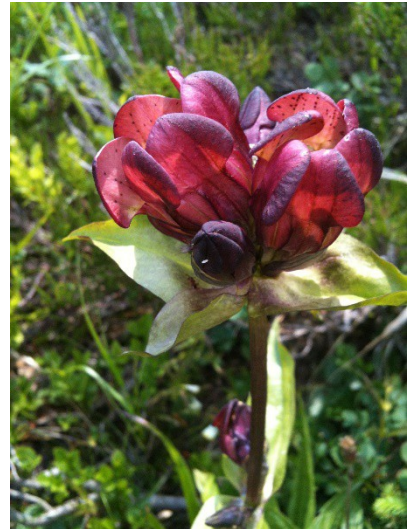

Botanische Exkursion

Sonntag den 26. Juni 2022

Die Exkursion ist öffentlich und kostenlos

Leiter/in: Beat von Wyl Giswil
Philipp Furrer Emmenbrücke
Ursula Vogel Alpnach
Ida Stalder, Luzern

Route: Ämsigen – Galtigen – Matt – Chilchsteine
Pilatus Kulm - Alpnachstad

Besammlung: 8.30 Uhr Pilatusbahn Alpnachstad

Fahrpreis: Gruppentarif für Pilatusbahn
(Gutschein abholen)
mit HT oder GA Fr. **21.30**
ohne HT oder GA Fr. **42.70**

Anmeldung: bis Freitag den 24. Juni 2022
per E-Mail exkursionen@propilatus.ch oder telefonisch an
Ida Stalder
Thorenbergmatte 13
6014 Luzern
Tel. 041 250 71 89 (bitte auf Combox sprechen)

Angaben: Name – Adresse - Telefonnummer

Auskunft über die Durchführung:
Am Vorabend ab 19:00 Uhr (Tel. 1600 Clubs/Vereine)

Ausrüstung: Wanderschuhe – Regenschutz – Kälteschutz - evt. Lupe
Verpflegung aus dem Rucksack

Versicherung: Ist Sache der Teilnehmer

Wir von der Pro Pilatus freuen uns auf Sie

**Wir wünschen Ihnen einen interessanten
und gemütlichen Tag**

Purpur-Enzian