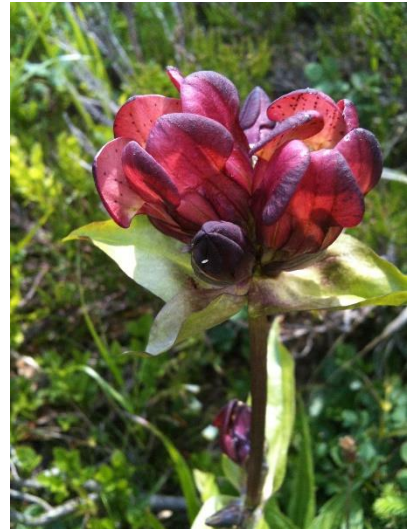

Botanische Exkursion

Sonntag den 26. Juni 2022

Die Exkursion ist öffentlich und kostenlos

Leiter/in: Erwin Leupi, Luzern
Beat von Wyl Giswil
Ida Stalder, Luzern

Route: Ämsigen – Galtigen – Matt – Chilchsteine
Pilatus Kulm - Alpnachstad

Besammlung: 8.30 Uhr Pilatusbahn Alpnachstad

Fahrpreis: Gruppentarif für Pilatusbahn
(Gutschein abholen)
mit HT oder GA Fr. **21.30**
ohne HT oder GA Fr. **42.70**

Anmeldung: bis Freitag den 24. Juni 2022
per E-Mail exkursionen@propilatus.ch oder telefonisch an

Ida Stalder
Thorenbergmatte 13
6014 Luzern
Tel. 041 250 71 89 (bitte auf Combox sprechen)

Angaben: Name – Adresse - Telefonnummer

Auskunft über die Durchführung:
Am Vorabend ab 19:00 Uhr (Tel. 1 600 Clubs/Vereine)

Ausrüstung: Wanderschuhe – Regenschutz – Kälteschutz - evt. Lupe
Verpflegung aus dem Rucksack

Versicherung: Ist Sache der Teilnehmer

Wir von der Pro Pilatus freuen uns auf Sie

**Wir wünschen Ihnen einen interessanten
und gemütlichen Tag**

Purpur-Enzian